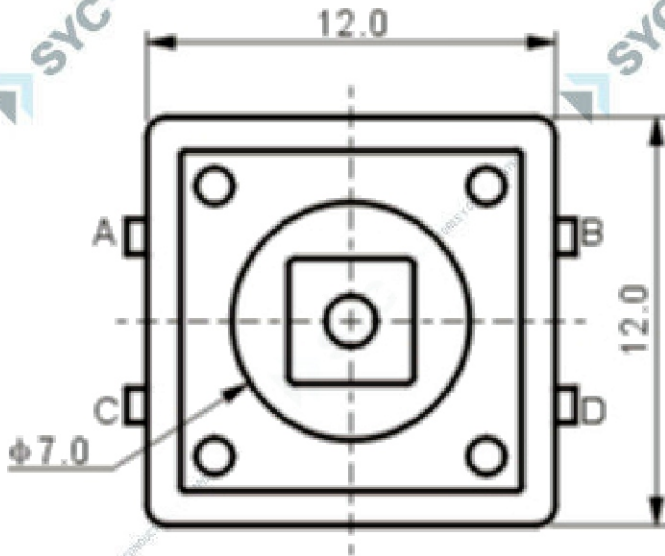

CODIGO

TS12-3

DESCRIPCION

TACT SWITCH 12X12 H=7.3MM

P.C.B LAYOUT TOP VIEW