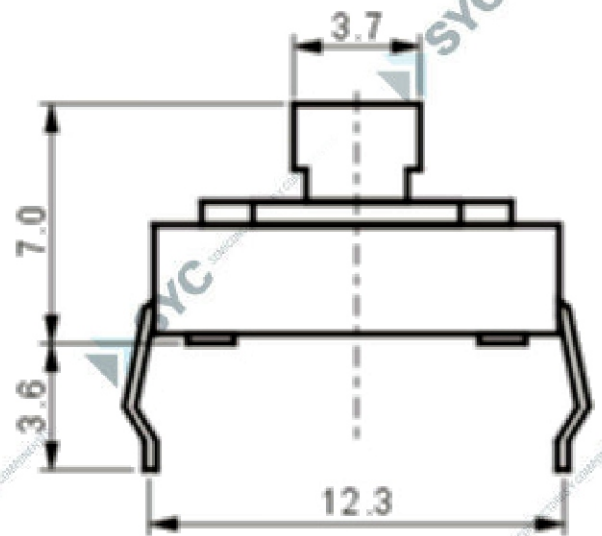

CODIGO

TS12-3

DESCRIPCION

TACT SWITCH 12X12 H=7.3MM

P.C.B LAYOUT TOP VIEW