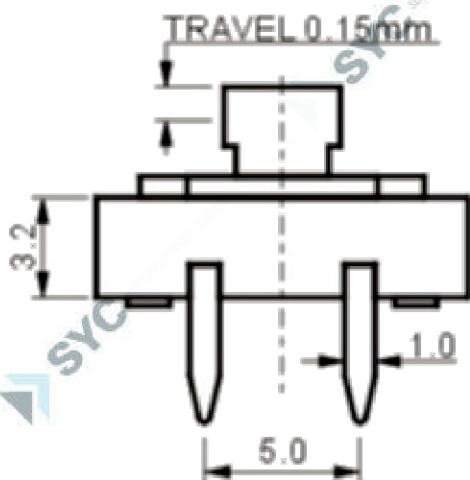

CODIGO

TS12-3

DESCRIPCION

TACT SWITCH 12X12 H=7.3MM

P.C.B LAYOUT TOP VIEW