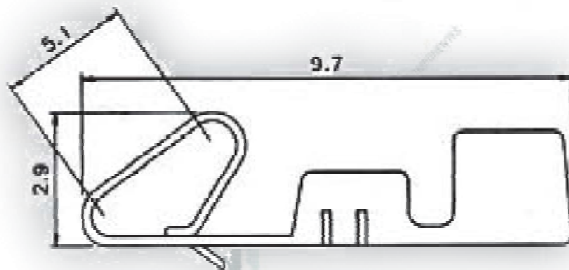

**CODIGO**

HUXX

**DESCRIPCION**

Conector hembra a cable/macho de .1" de X vias

2218T

2218H-XX

UNIT : mm

CIRCUITS	DIM.A
1	3.10
2	5.60
3	8.10
4	10.70
5	13.20
6	15.80
7	18.30
8	20.90
9	23.40
10	25.90
11	28.50
12	31.00
13	33.50
14	36.10
15	38.60
16	41.10
17	43.60
18	46.10
19	48.60
20	51.10