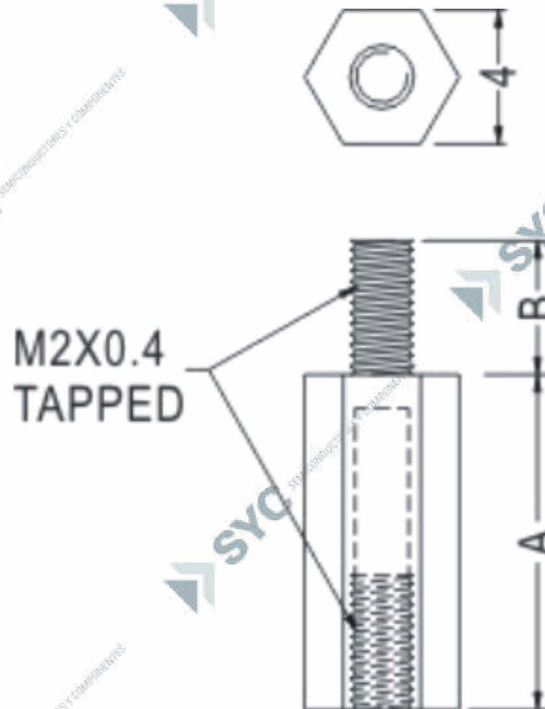

CODIGO

TP2-X

DESCRIPCION

Espaciador roscado L=X mm

PART NO	A	B	PACKAGE
TP2-5	5.0	5.0	1000
TP2-8	8.0		
TP2-10	10.0		
TP2-15	15.0		
TP2-5S	5.0	4.0	
TP2-8S	8.0		
TP2-10S	10.0		
TP2-15S	15.0		